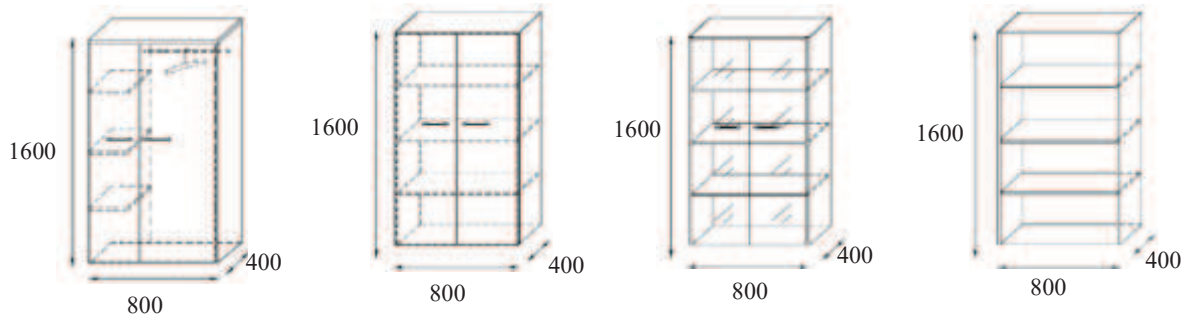

4OH

SYMBOL	CS8	CS9	CS10*	CS11

4OH