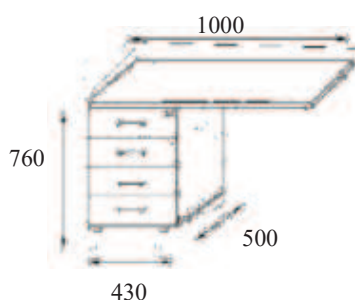

WIDOK	głębokość (A)	długość (L)	SYMBOL
Biurko jednoosobowe wolnostojące	800	1600	CS1
		1800	CS2
	900	2000	CS3

WIDOK	głębokość (A)	długość (L)	SYMBOL
Odstawka	700	1400	CS4
	800	1600	CS5
	900	2000	CS6

Prowadnice i zawiasy z samodomykiem