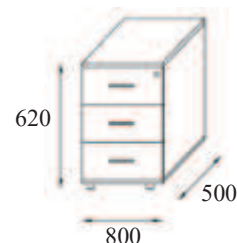

WIDOK	głębokość (A)	długość (L)	SYMBOL
Biurko jednoosobowe wolnostojące	800	1600	CS1
		1800	CS2
	900	2000	CS3

WIDOK	głębokość (A)	długość (L)	SYMBOL
Odstawka	700	1400	CS4
	800	1600	CS5
	900	2000	CS6

Prowadnice i zawiasy z samodomykiem