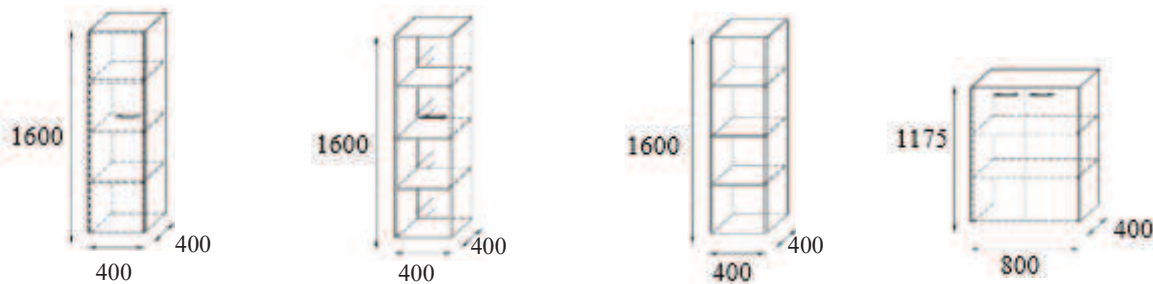

SYMBOL	CS12	CS13	CS14	CS15

3OH