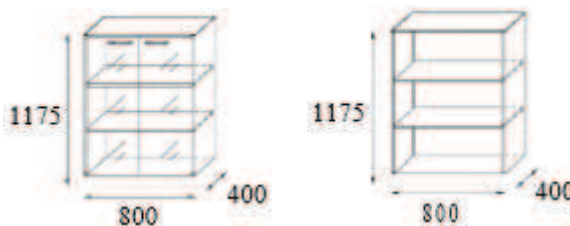

WIDOK	głębokość (A)	długość (L)	SYMBOL
 <p>Biurko jednoosobowe wolnostojące</p>	800	1600	CS1
		1800	CS2
	900	2000	CS3

WIDOK	głębokość (A)	długość (L)	SYMBOL
 <p>Odstawka</p>	700	1400	CS4
	800	1600	CS5
	900	2000	CS6

3OH

SYMBOL	CS16*	CS17
--------	-------	------

WIDOK	głębokość (A)	długość (L)	SYMBOL
<p>Wieniec górny</p>	400	800	TOP80
		1200	TOP120
		1600	TOP160
		2000	TOP200
		2400	TOP240

WIDOK	wysokość (A)	długość (L)	SYMBOL
 <p>Cokół</p>	70	800	CK80
		1200	CK120
		1600	CK160
		2000	CK200
		2400	CK240

#### OPIS SZAF:

- całość z płyty 18 mm, tylna ściana z płyty 18 mm
- uchwyt metalowy w rozstawie 160 mm poziomy
- dodatkowo top górny z płyty 36 mm i cokół 70mm h
- stopki cokołowe z regulacją wysokości z wnętrza szafy
- szkło grafitowe\*