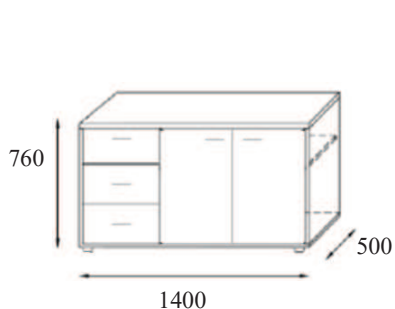

WIDOK	głębokość (A)	długość (L)	SYMBOL
Biurko jednoosobowe wolnostojące	800	1600	CS1
		1800	CS2
	900	2000	CS3

WIDOK	głębokość (A)	długość (L)	SYMBOL
Odstawka	700	1400	CS4
	800	1600	CS5
	900	2000	CS6

Prowadnice i zawiasy z samodomykiem