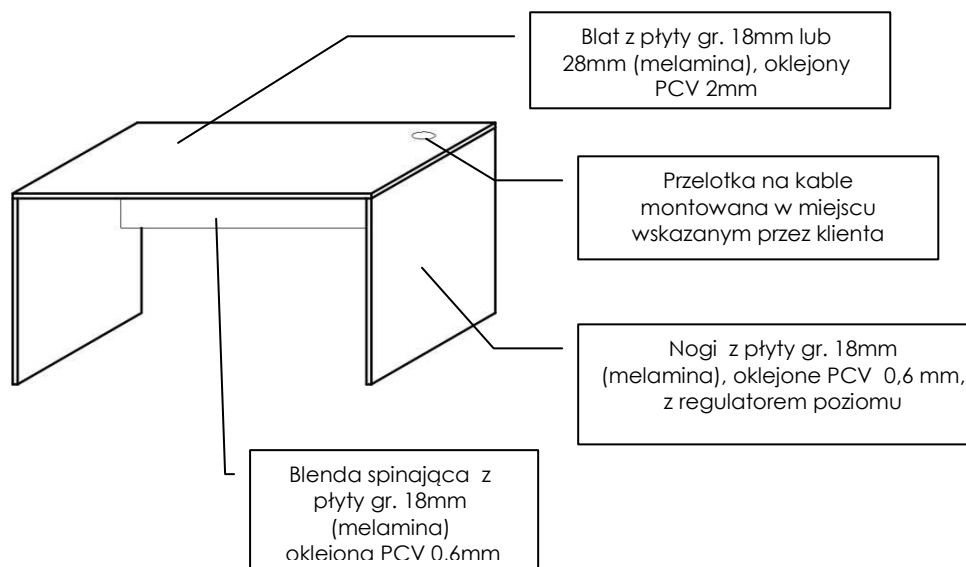

OPIS TECHNICZNY

BIURKA NA NOGACH PŁYGINOWYCH

BIURKA NA NOGACH METALOWYCH

SZAFY I REGAŁY

KOLORY PŁYT (PFLEIDERER PROSPAN Wieruszów)

Gr. 18mm

klon vancouver R5706, buk R 5112, calvados R 4964, calvados ciemny R 4966, wiśnia oxford R 4968, olcha góraska R 4634, dąb mleczny R 4120, kasztan wenge R4121, orzech Artemida R 4890, popiel U 2101, krem U 1313, antracyt U 1290, czarny U 2200