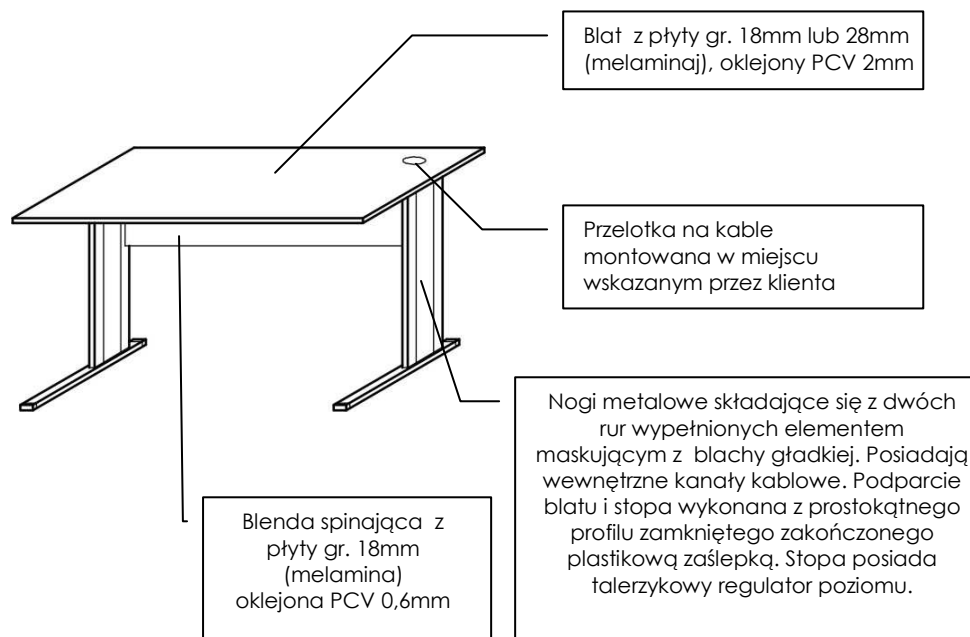

OPIS TECHNICZNY

BIURKA NA NOGACH PŁYGINOWYCH

BIURKA NA NOGACH METALOWYCH

SZAFY I REGAŁY

KOLORY PŁYT (PFLEIDERER PROSPAN Wieruszów)

Gr. 18mm

klon vancouver R5706, buk R 5112, calvados R 4964, calvados ciemny R 4966, wiśnia oxford R 4968, olcha góraska R 4634, dąb mleczny R 4120, kasztan wenge R4121, orzech Artemida R 4890, popiel U 2101, krem U 1313, antracyt U 1290, czarny U 2200