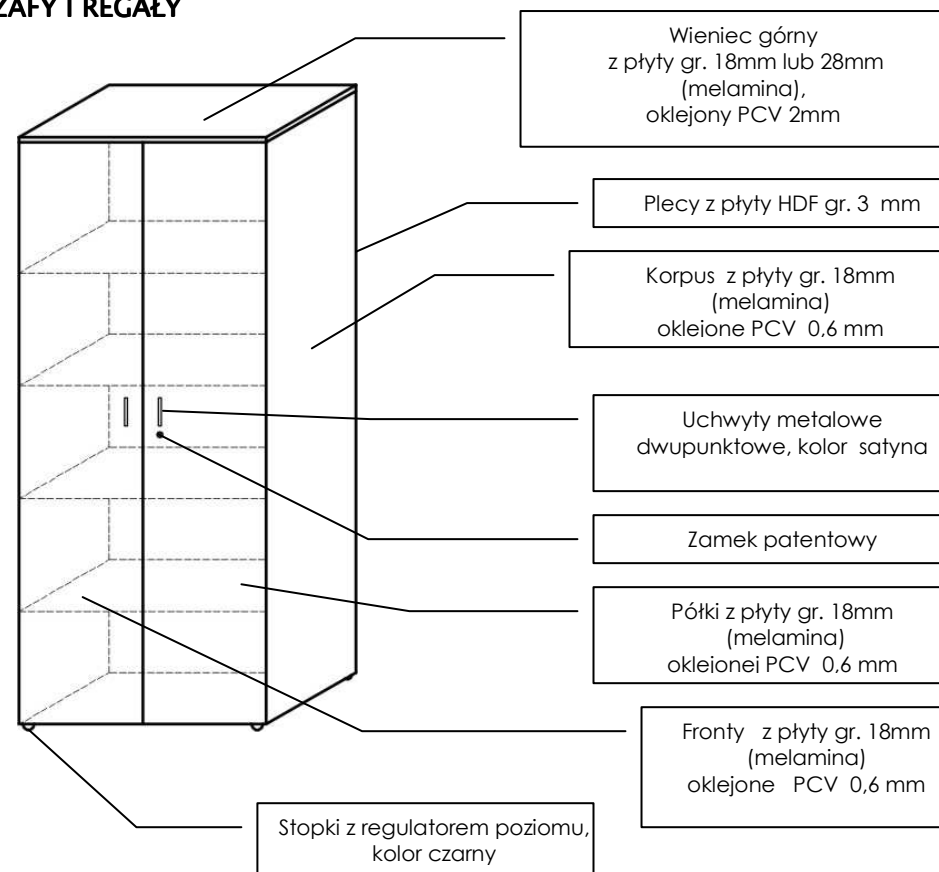

OPIS TECHNICZNY

BIURKA NA NOGACH PŁYGINOWYCH

BIURKA NA NOGACH METALOWYCH

SZAFY I REGAŁY

KOLORY PŁYT (PFLEIDERER PROSPAN Wieruszów)

Gr. 18mm

klon vancouver R5706, buk R 5112, calvados R 4964, calvados ciemny R 4966, wiśnia oxford R 4968, olcha góraska R 4634, dąb mleczny R 4120, kasztan wenge R4121, orzech Artemida R 4890, popiel U 2101, krem U 1313, antracyt U 1290, czarny U 2200